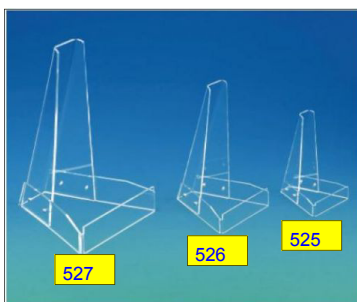

Espositori

**Espositori color legno
cerniera in plastica**
 esp320/L cm.12 € 1,40
 esp321/L cm.15 € 1,60
 esp322/L cm.18 € 1,75
 esp323/L cm.21 € 2,30
 esp324/L cm.31 € 4,20

**Espositori kristall
cerniera in plastica**
 esp320/k cm.12 € 1,70
 esp321/k cm.15 € 2,20
 esp322/k cm.18 € 2,60
 esp323/k cm.21 € 3,30
 esp324/k cm.31 € 5,70

**Espositori color legno
cerniera in metallo**
 esp121 cm.12 € 1,70
 esp122 cm.15 € 2,10
 esp123 cm.21 € 3,00
 esp124 cm.31 € 5,50

**Espositori da mostra
In Plexiglass**
 esp525 cm.19 € 9,00
 esp526 cm.27 € 11,50
 esp527 cm.37 € 20,50