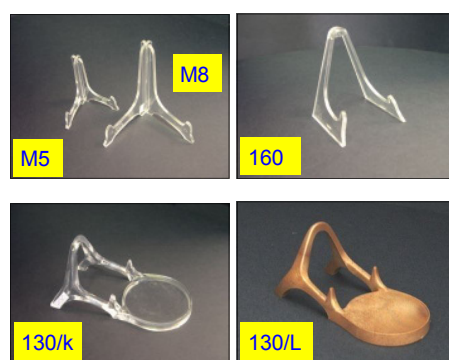

Espositori mignon in plexiglass
espM5 cm.5 € 0,60
espM8 cm.8 € 0,75

Espositore mignon in plexiglass
esp160 cm.7 € 0,70

**Espositore per tazza + piattino
plexiglass**
Esp130/K € 1,40

**Espositore per tazza + piattino
color legno**
Esp130/L € 1,40